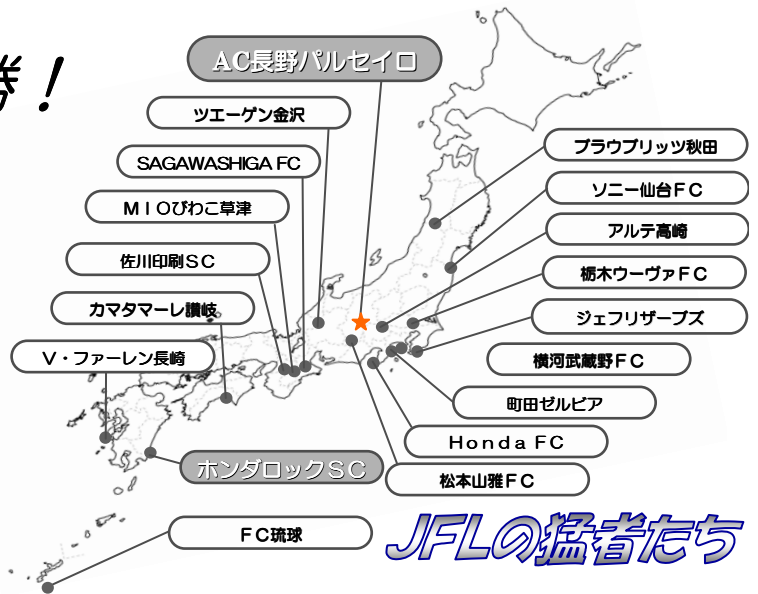

Jへの挑戦！ La Doce

AC NAGANO PARCEIRO SUPPORTER'S MAGAZINE

— 前を向いて進むのみ —

前節 V長崎戦 2-0で快勝！

長崎県島原市陸上競技場で行われたJFL第12節 Vファーレン長崎戦、2週間ぶりの公式戦をアウェイで戦ったわれらがAC長野パルセイロは前半19分FW宇野沢のスループアスに反応したDF高野がPKを獲得。これを宇野沢が決めて先制。その後もMF向の積極的なミドルシュートなど合計13本のシュートを浴びせるなど一方的な展開。後半36分、MF大橋のパスカットから向が決めて2点目。

守備は今期加入したGK加藤を中心に組織的に守りぬき見事完封し、2-0で勝利しました。

JFLの猛者たち

☆本日の対戦カードとスターティングメンバー予想☆

《今期の成績》
3勝2敗 勝ち点9
現在の順位 JFL 5位

ホンダロックSC

《今期の成績》
3勝1分1敗 勝ち点10
現在の順位 JFL 4位

18 平石	
10 宇野沢	
16 栗原	19 向
7 土橋	5 大橋
25 有永	14 高野
3 大島	22 小川
4-4-2	21 加藤