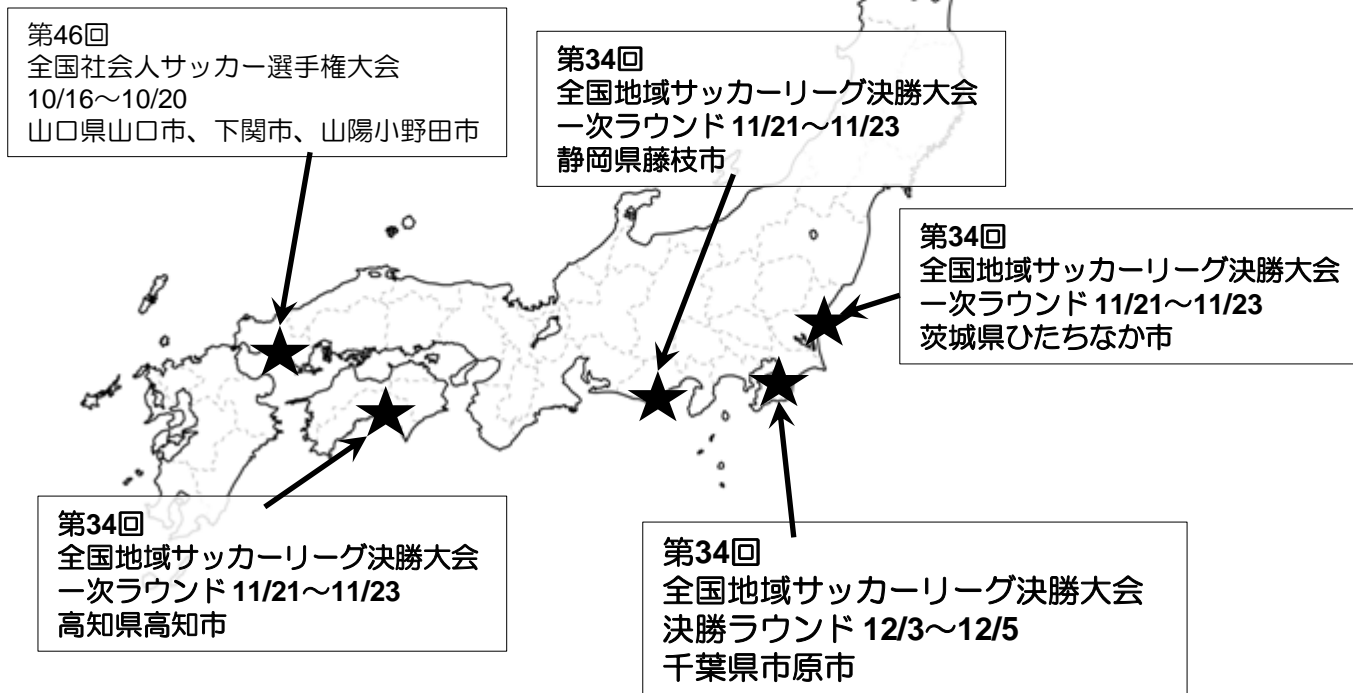

### 🏆 選手入場チャント ～ Sky ～

選手入場チャントのSkyでは高々とタオマフを掲げ、ブンブンとタオマフを回そう。

1. まずは頭上に高く掲げる。
2. テンポが早くなったらブンブン回す。

ホーム最終戦だ、カー杯タオマフを回そう!

【選手入場チャント】 Sky (175R - 空に唄えば)  
 オオオー オオオオー オオオー オオオオー  
 走れ闘え 力の限り  
 オオオー オオオオー オオオー オオオオー  
 勝利を掴み取ろう 長野バルセイロ

## 🏆 舞台は全国へ

JFL昇格を懸け、全国の地域リーグの覇者9チーム、全国社会人選手権大会の上位2チーム、特別枠のS.C相模原の12チームにより地域決勝大会が行われます。

11/21~23 1次ラウンド：3会場で4チームずつによるリーグ戦（茨城・静岡・高知）  
12/3~5 決勝大会：1次ラウンド上位4チームによるリーグ戦（千葉県市原臨海競技場）

この地域決勝大会での上位2チームがJFLへ昇格することが出来ます。

### --- PLAY BACK 2008 ---

北信越リーグで優勝し、全国社会人サッカー選手権大会で長野県サッカー界では初となる全国制覇を果たした。パルセイロは意気揚々と地域決勝大会へ進んだ。北九州、本城陸上競技場で行われた一次ラウンド。第3日の対戦相手はバンディオンセ加古川。負けなければ決勝ラウンドへ進む。決勝ラウンドの地、石垣島を目前にし、ハーフタイムにクラブ消滅の危機を伝えられたバンディオンセ加古川に逆転負けを喫した。雨が降りしきる中、ただただ無念の時間だけが過ぎた。